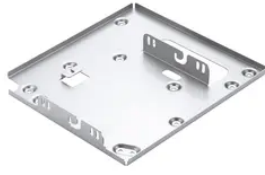

Panasonic

Bracket assembly

ET-PKD130B

Bracket assembly, compatible with PT-REQ15/REQ15L, PT-REQ12/REQ12L, PT-REQ10/REQ10L, PT-REQ80/REQ80L, PT-REZ15/REZ15L, PT-REZ12/REZ12L, PT-REZ10/REZ10L, PT-REZ80/REZ80L, PT-RQ7L, PT-RQ6L, PT-RZ7L, PT-RZ6L, PT-RCQ10, PT-RCQ80, PT-RZ120, PT-RZ990, PT-RZ890, PT-RZ790, PT-RZ690, PT-RZ970, PT-RW930, PT-RX110, PT-RZ870, PT-RZ770, PT-RW730, PT-RZ660, PT-RW620, PT-RZ670, PT-RW630, PT-FRQ60, PT-FRQ50, PT-FRZ60, PT-FRZ50, PT-FRZ55, PT-RZ570, PT-RZ575, PT-DZ870, PT-DW830, PT-DX100, PT-DW750, PT-DX820, PT-DZ770K, PT-DW740S, PT-DX810S, PT-DZ680, PT-DW640, PT-DX610, PT-DZ6710, PT-DZ6700, PT-DW6300S, PT-D6000S, PT-D5000S