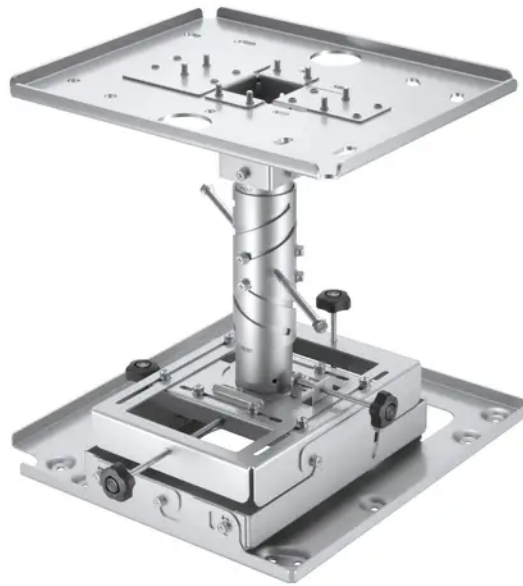

# Panasonic

**High ceiling mount bracket with 6-axis adjustment mechanism**

## **ET-PKD130H**

High ceiling mount bracket, compatible with PT-REQ15/REQ12/REQ10/REQ80 PT-REZ15/REZ12/REZ10/REZ80 PT-RQ7L/RQ6L/RZ7L/RZ6L PT-RCQ10/RCQ80 PT-RZ120 PT-RZ990/RZ890/RZ790/RZ690 PT-FRQ60/FRQ50 PT-FRZ60/FRZ50/FRZ55 PT-MZ20K/MZ17K/MZ14K/MZ11K PT-MZ882/MZ782/MZ682 PT-MZ880/MZ780/MZ680 PT-EZ770Z/EW730Z/EX800Z PT-EZ590/EW550/EX620/EX520 PT-FZ570/FX500 PT-CMZ50

ET-PKD130H

<https://ap.pnd.panasonic.com/hk/en/et-pkd130h>

<b>Accessory Type</b>	High ceiling mount bracket
<b>Applicable projectors</b>	PT-REQ15/REQ12/REQ10/REQ80 PT-REZ15/REZ12/REZ10/REZ80 PT-RQ7L/RQ6L/RZ7L/RZ6L PT-RCQ10/RCQ80 PT-RZ120 PT-RZ990/RZ890/RZ790/RZ690 PT-FRQ60/FRQ50 PT-FRZ60/FRZ50/FRZ55 PT-MZ20K/MZ17K/MZ14K/MZ11K PT-MZ882/MZ782/MZ682 PT-MZ880/MZ780/MZ680 PT-EZ770Z/EW730Z/EX800Z PT-EZ590/EW550/EX620/EX520 PT-FZ570/FX500 PT-CMZ50