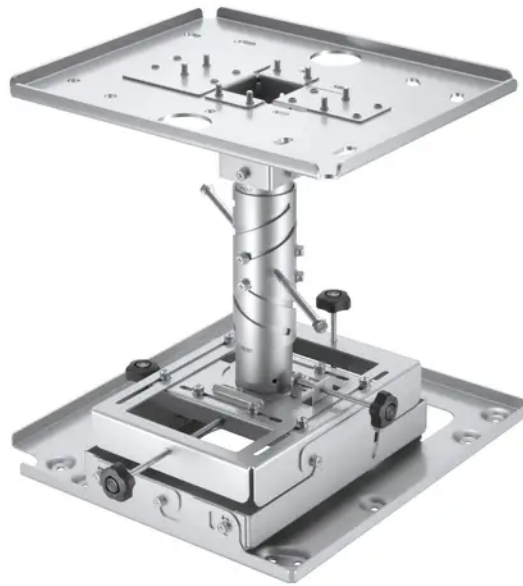

Panasonic

High ceiling mount bracket with 6-axis adjustment mechanism

ET-PKD130H

High ceiling mount bracket, compatible with PT-REQ15/REQ12/REQ10/REQ80 PT-REZ15/REZ12/REZ10/REZ80 PT-RQ7L/RQ6L/RZ7L/RZ6L PT-RCQ10/RCQ80 PT-RZ120 PT-RZ990/RZ890/RZ790/RZ690 PT-FRQ60/FRQ50 PT-FRZ60/FRZ50/FRZ55 PT-MZ20K/MZ17K/MZ14K/MZ11K PT-MZ882/MZ782/MZ682 PT-MZ880/MZ780/MZ680 PT-EZ770Z/EW730Z/EX800Z PT-EZ590/EW550/EX620/EX520 PT-FZ570/FX500 PT-CMZ50

ET-PKD130H

<https://ap.pnd.panasonic.com/id/en/et-pkd130h>

Accessory Type	High ceiling mount bracket
Applicable projectors	PT-REQ15/REQ12/REQ10/REQ80 PT-REZ15/REZ12/REZ10/REZ80 PT-RQ7L/RQ6L/RZ7L/RZ6L PT-RCQ10/RCQ80 PT-RZ120 PT-RZ990/RZ890/RZ790/RZ690 PT-FRQ60/FRQ50 PT-FRZ60/FRZ50/FRZ55 PT-MZ20K/MZ17K/MZ14K/MZ11K PT-MZ882/MZ782/MZ682 PT-MZ880/MZ780/MZ680 PT-EZ770Z/EW730Z/EX800Z PT-EZ590/EW550/EX620/EX520 PT-FZ570/FX500 PT-CMZ50