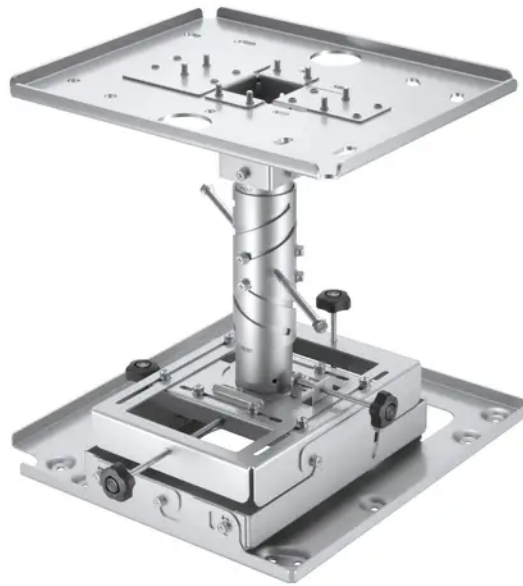

Panasonic

High ceiling mount bracket with 6-axis adjustment mechanism

ET-PKD130H

High ceiling mount bracket, compatible with PT-REQ15/REQ12/REQ10/REQ80 PT-REZ15/REZ12/REZ10/REZ80 PT-RQ7L/RQ6L/RZ7L/RZ6L PT-RCQ10/RCQ80 PT-RZ120 PT-RZ990/RZ890/RZ790/RZ690 PT-FRQ60/FRQ50 PT-FRZ60/FRZ50/FRZ55 PT-MZ20K/MZ17K/MZ14K/MZ11K PT-MZ882/MZ782/MZ682 PT-MZ880/MZ780/MZ680 PT-EZ770Z/EW730Z/EX800Z PT-EZ590/EW550/EX620/EX520 PT-FZ570/FX500 PT-CMZ50

ET-PKD130H

<https://ap.pnd.panasonic.com/in/en/et-pkd130h>

Accessory Type	High ceiling mount bracket
Applicable projectors	PT-REQ15/REQ12/REQ10/REQ80 PT-REZ15/REZ12/REZ10/REZ80 PT-RQ7L/RQ6L/RZ7L/RZ6L PT-RCQ10/RCQ80 PT-RZ120 PT-RZ990/RZ890/RZ790/RZ690 PT-FRQ60/FRQ50 PT-FRZ60/FRZ50/FRZ55 PT-MZ20K/MZ17K/MZ14K/MZ11K PT-MZ882/MZ782/MZ682 PT-MZ880/MZ780/MZ680 PT-EZ770Z/EW730Z/EX800Z PT-EZ590/EW550/EX620/EX520 PT-FZ570/FX500 PT-CMZ50