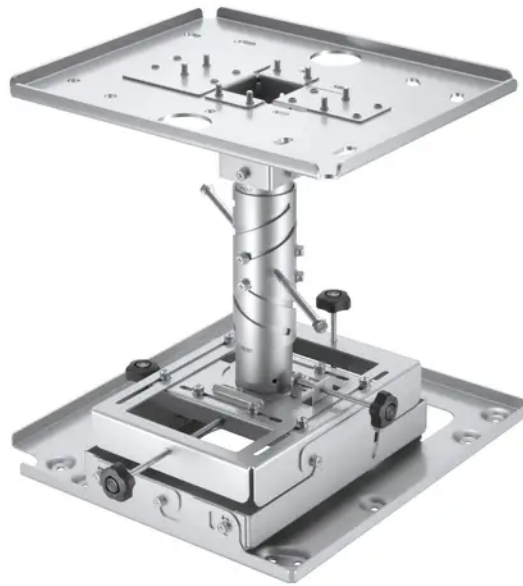

Panasonic

High ceiling mount bracket with 6-axis adjustment mechanism

ET-PKD130H

High ceiling mount bracket, compatible with PT-REQ15/REQ12/REQ10/REQ80 PT-REZ15/REZ12/REZ10/REZ80 PT-RQ7L/RQ6L/RZ7L/RZ6L PT-RCQ10/RCQ80 PT-RZ120 PT-RZ990/RZ890/RZ790/RZ690 PT-FRQ60/FRQ50 PT-FRZ60/FRZ50/FRZ55 PT-MZ20K/MZ17K/MZ14K/MZ11K PT-MZ882/MZ782/MZ682 PT-MZ880/MZ780/MZ680 PT-EZ770Z/EW730Z/EX800Z PT-EZ590/EW550/EX620/EX520 PT-FZ570/FX500 PT-CMZ50

ET-PKD130H

<https://ap.pnd.panasonic.com/my/en/et-pkd130h>

Accessory Type	High ceiling mount bracket
Applicable projectors	PT-REQ15/REQ12/REQ10/REQ80 PT-REZ15/REZ12/REZ10/REZ80 PT-RQ7L/RQ6L/RZ7L/RZ6L PT-RCQ10/RCQ80 PT-RZ120 PT-RZ990/RZ890/RZ790/RZ690 PT-FRQ60/FRQ50 PT-FRZ60/FRZ50/FRZ55 PT-MZ20K/MZ17K/MZ14K/MZ11K PT-MZ882/MZ782/MZ682 PT-MZ880/MZ780/MZ680 PT-EZ770Z/EW730Z/EX800Z PT-EZ590/EW550/EX620/EX520 PT-FZ570/FX500 PT-CMZ50