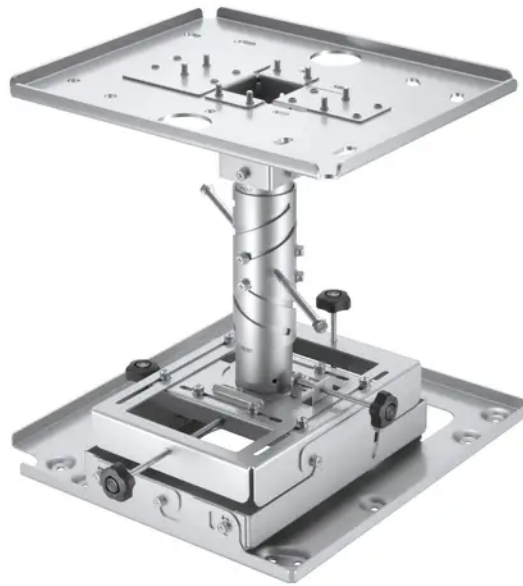

Panasonic

High ceiling mount bracket with 6-axis adjustment mechanism

ET-PKD130H

High ceiling mount bracket, compatible with PT-REQ15/REQ12/REQ10/REQ80 PT-REZ15/REZ12/REZ10/REZ80 PT-RQ7L/RQ6L/RZ7L/RZ6L PT-RCQ10/RCQ80 PT-RZ120 PT-RZ990/RZ890/RZ790/RZ690 PT-FRQ60/FRQ50 PT-FRZ60/FRZ50/FRZ55 PT-MZ20K/MZ17K/MZ14K/MZ11K PT-MZ882/MZ782/MZ682 PT-MZ880/MZ780/MZ680 PT-EZ770Z/EW730Z/EX800Z PT-EZ590/EW550/EX620/EX520 PT-FZ570/FX500 PT-CMZ50

ET-PKD130H

<https://ap.pnd.panasonic.com/nz/en/et-pkd130h>

Accessory Type	High ceiling mount bracket
Applicable projectors	PT-REQ15/REQ12/REQ10/REQ80 PT-REZ15/REZ12/REZ10/REZ80 PT-RQ7L/RQ6L/RZ7L/RZ6L PT-RCQ10/RCQ80 PT-RZ120 PT-RZ990/RZ890/RZ790/RZ690 PT-FRQ60/FRQ50 PT-FRZ60/FRZ50/FRZ55 PT-MZ20K/MZ17K/MZ14K/MZ11K PT-MZ882/MZ782/MZ682 PT-MZ880/MZ780/MZ680 PT-EZ770Z/EW730Z/EX800Z PT-EZ590/EW550/EX620/EX520 PT-FZ570/FX500 PT-CMZ50