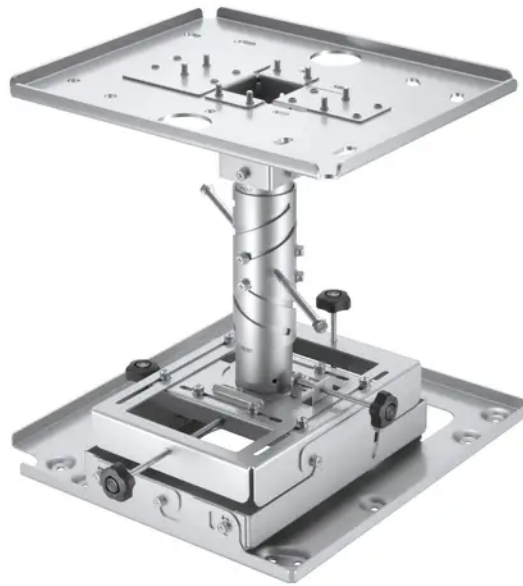

Panasonic

High ceiling mount bracket with 6-axis adjustment mechanism

ET-PKD130H

High ceiling mount bracket, compatible with PT-REQ15/REQ12/REQ10/REQ80 PT-REZ15/REZ12/REZ10/REZ80 PT-RQ7L/RQ6L/RZ7L/RZ6L PT-RCQ10/RCQ80 PT-RZ120 PT-RZ990/RZ890/RZ790/RZ690 PT-FRQ60/FRQ50 PT-FRZ60/FRZ50/FRZ55 PT-MZ20K/MZ17K/MZ14K/MZ11K PT-MZ882/MZ782/MZ682 PT-MZ880/MZ780/MZ680 PT-EZ770Z/EW730Z/EX800Z PT-EZ590/EW550/EX620/EX520 PT-FZ570/FX500 PT-CMZ50

ET-PKD130H

<https://ap.pnd.panasonic.com/ph/en/et-pkd130h>

Accessory Type	High ceiling mount bracket
Applicable projectors	PT-REQ15/REQ12/REQ10/REQ80 PT-REZ15/REZ12/REZ10/REZ80 PT-RQ7L/RQ6L/RZ7L/RZ6L PT-RCQ10/RCQ80 PT-RZ120 PT-RZ990/RZ890/RZ790/RZ690 PT-FRQ60/FRQ50 PT-FRZ60/FRZ50/FRZ55 PT-MZ20K/MZ17K/MZ14K/MZ11K PT-MZ882/MZ782/MZ682 PT-MZ880/MZ780/MZ680 PT-EZ770Z/EW730Z/EX800Z PT-EZ590/EW550/EX620/EX520 PT-FZ570/FX500 PT-CMZ50