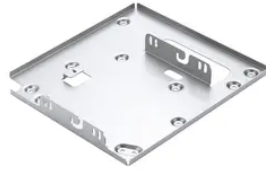

Panasonic

Bracket assembly

ET-PKD130B

Bracket assembly, compatible with PT-REQ15/REQ15L, PT-REQ12/REQ12L, PT-REQ10/REQ10L, PT-REQ80/REQ80L, PT-REZ15/REZ15L, PT-REZ12/REZ12L, PT-REZ10/REZ10L, PT-REZ80/REZ80L, PT-RQ7L, PT-RQ6L, PT-RZ7L, PT-RZ6L, PT-RCQ10, PT-RCQ80, PT-RZ120, PT-RZ990, PT-RZ890, PT-RZ790, PT-RZ690, PT-RZ970, PT-RW930, PT-RX110, PT-RZ870, PT-RZ770, PT-RW730, PT-RZ660, PT-RW620, PT-RZ670, PT-RW630, PT-FRQ60, PT-FRQ50, PT-FRZ60, PT-FRZ50, PT-FRZ55, PT-RZ570, PT-RZ575, PT-DZ870, PT-DW830, PT-DX100, PT-DW750, PT-DX820, PT-DZ770K, PT-DW740S, PT-DX810S, PT-DZ680, PT-DW640, PT-DX610, PT-DZ6710, PT-DZ6700, PT-DW6300S, PT-D6000S, PT-D5000S