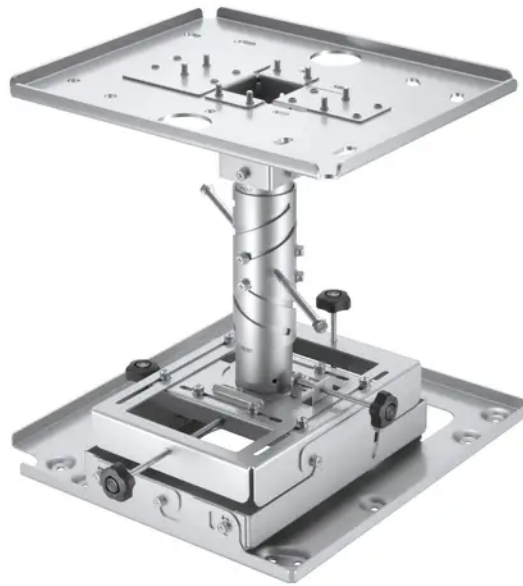

Panasonic

High ceiling mount bracket with 6-axis adjustment mechanism

ET-PKD130H

High ceiling mount bracket, compatible with PT-REQ15/REQ12/REQ10/REQ80 PT-REZ15/REZ12/REZ10/REZ80 PT-RQ7L/RQ6L/RZ7L/RZ6L PT-RCQ10/RCQ80 PT-RZ120 PT-RZ990/RZ890/RZ790/RZ690 PT-FRQ60/FRQ50 PT-FRZ60/FRZ50/FRZ55 PT-MZ20K/MZ17K/MZ14K/MZ11K PT-MZ882/MZ782/MZ682 PT-MZ880/MZ780/MZ680 PT-EZ770Z/EW730Z/EX800Z PT-EZ590/EW550/EX620/EX520 PT-FZ570/FX500 PT-CMZ50

ET-PKD130H

<https://ap.pnd.panasonic.com/th/en/et-pkd130h>

Accessory Type	High ceiling mount bracket
Applicable projectors	PT-REQ15/REQ12/REQ10/REQ80 PT-REZ15/REZ12/REZ10/REZ80 PT-RQ7L/RQ6L/RZ7L/RZ6L PT-RCQ10/RCQ80 PT-RZ120 PT-RZ990/RZ890/RZ790/RZ690 PT-FRQ60/FRQ50 PT-FRZ60/FRZ50/FRZ55 PT-MZ20K/MZ17K/MZ14K/MZ11K PT-MZ882/MZ782/MZ682 PT-MZ880/MZ780/MZ680 PT-EZ770Z/EW730Z/EX800Z PT-EZ590/EW550/EX620/EX520 PT-FZ570/FX500 PT-CMZ50