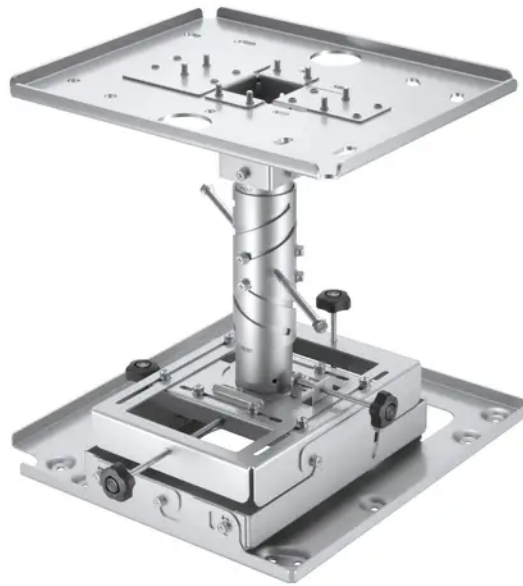

# Panasonic

**High ceiling mount bracket with 6-axis adjustment mechanism**

## **ET-PKD130H**

High ceiling mount bracket, compatible with PT-REQ15/REQ12/REQ10/REQ80 PT-REZ15/REZ12/REZ10/REZ80 PT-RQ7L/RQ6L/RZ7L/RZ6L PT-RCQ10/RCQ80 PT-RZ120 PT-RZ990/RZ890/RZ790/RZ690 PT-FRQ60/FRQ50 PT-FRZ60/FRZ50/FRZ55 PT-MZ20K/MZ17K/MZ14K/MZ11K PT-MZ882/MZ782/MZ682 PT-MZ880/MZ780/MZ680 PT-EZ770Z/EW730Z/EX800Z PT-EZ590/EW550/EX620/EX520 PT-FZ570/FX500 PT-CMZ50

ET-PKD130H

<https://ap.pnd.panasonic.com/tw/en/et-pkd130h>

<b>Accessory Type</b>	High ceiling mount bracket
<b>Applicable projectors</b>	PT-REQ15/REQ12/REQ10/REQ80 PT-REZ15/REZ12/REZ10/REZ80 PT-RQ7L/RQ6L/RZ7L/RZ6L PT-RCQ10/RCQ80 PT-RZ120 PT-RZ990/RZ890/RZ790/RZ690 PT-FRQ60/FRQ50 PT-FRZ60/FRZ50/FRZ55 PT-MZ20K/MZ17K/MZ14K/MZ11K PT-MZ882/MZ782/MZ682 PT-MZ880/MZ780/MZ680 PT-EZ770Z/EW730Z/EX800Z PT-EZ590/EW550/EX620/EX520 PT-FZ570/FX500 PT-CMZ50