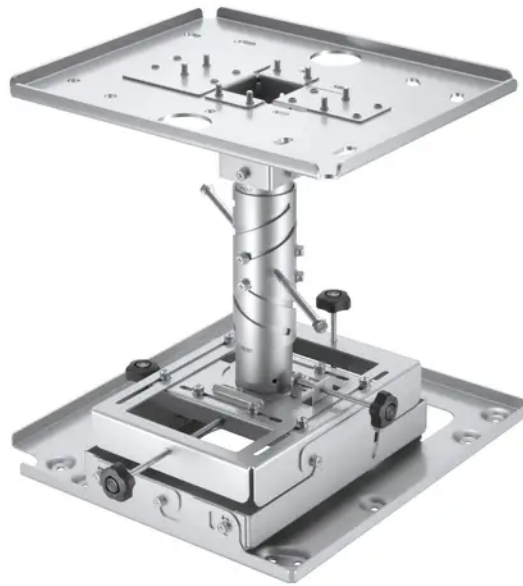

Panasonic

High ceiling mount bracket with 6-axis adjustment mechanism

ET-PKD130H

High ceiling mount bracket, compatible with PT-REQ15/REQ12/REQ10/REQ80 PT-REZ15/REZ12/REZ10/REZ80 PT-RQ7L/RQ6L/RZ7L/RZ6L PT-RCQ10/RCQ80 PT-RZ120 PT-RZ990/RZ890/RZ790/RZ690 PT-FRQ60/FRQ50 PT-FRZ60/FRZ50/FRZ55 PT-MZ20K/MZ17K/MZ14K/MZ11K PT-MZ882/MZ782/MZ682 PT-MZ880/MZ780/MZ680 PT-EZ770Z/EW730Z/EX800Z PT-EZ590/EW550/EX620/EX520 PT-FZ570/FX500 PT-CMZ50

ET-PKD130H

<https://ap.pnd.panasonic.com/vn/vi/et-pkd130h>

Accessory Type	High ceiling mount bracket
Applicable projectors	PT-REQ15/REQ12/REQ10/REQ80 PT-REZ15/REZ12/REZ10/REZ80 PT-RQ7L/RQ6L/RZ7L/RZ6L PT-RCQ10/RCQ80 PT-RZ120 PT-RZ990/RZ890/RZ790/RZ690 PT-FRQ60/FRQ50 PT-FRZ60/FRZ50/FRZ55 PT-MZ20K/MZ17K/MZ14K/MZ11K PT-MZ882/MZ782/MZ682 PT-MZ880/MZ780/MZ680 PT-EZ770Z/EW730Z/EX800Z PT-EZ590/EW550/EX620/EX520 PT-FZ570/FX500 PT-CMZ50